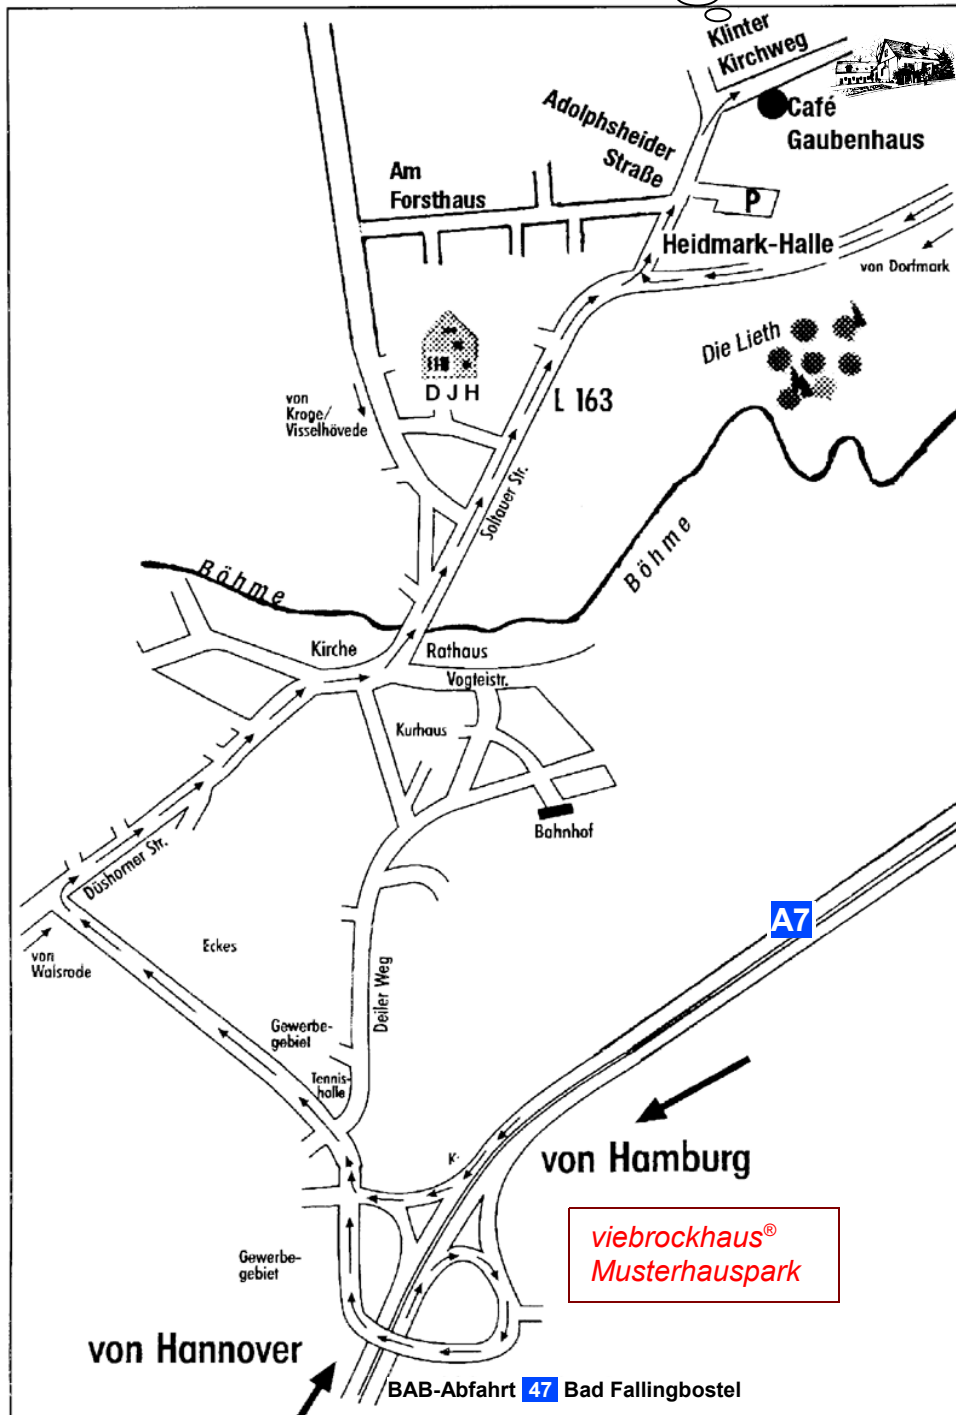

...und hier
finden Sie
uns:

Café Gaubenhaus | Anja & Andreas Köneking
Klintner Kirchweg 2 | 29683 Bad Fallingb.stel

Tel: +49 (0) 51 62 / 98 81-0 | Fax: +49 (0) 51 62 / 98 81-81

E-Mail: info@cafe-gaubenhaus.de | <http://www.cafe-gaubenhaus.de/>
GPS: $\varphi = 52^{\circ}52'34,3''$ N ($52,87619^{\circ}$ N) | $\lambda = 009^{\circ}42'21,1''$ E ($009,70586^{\circ}$ E)